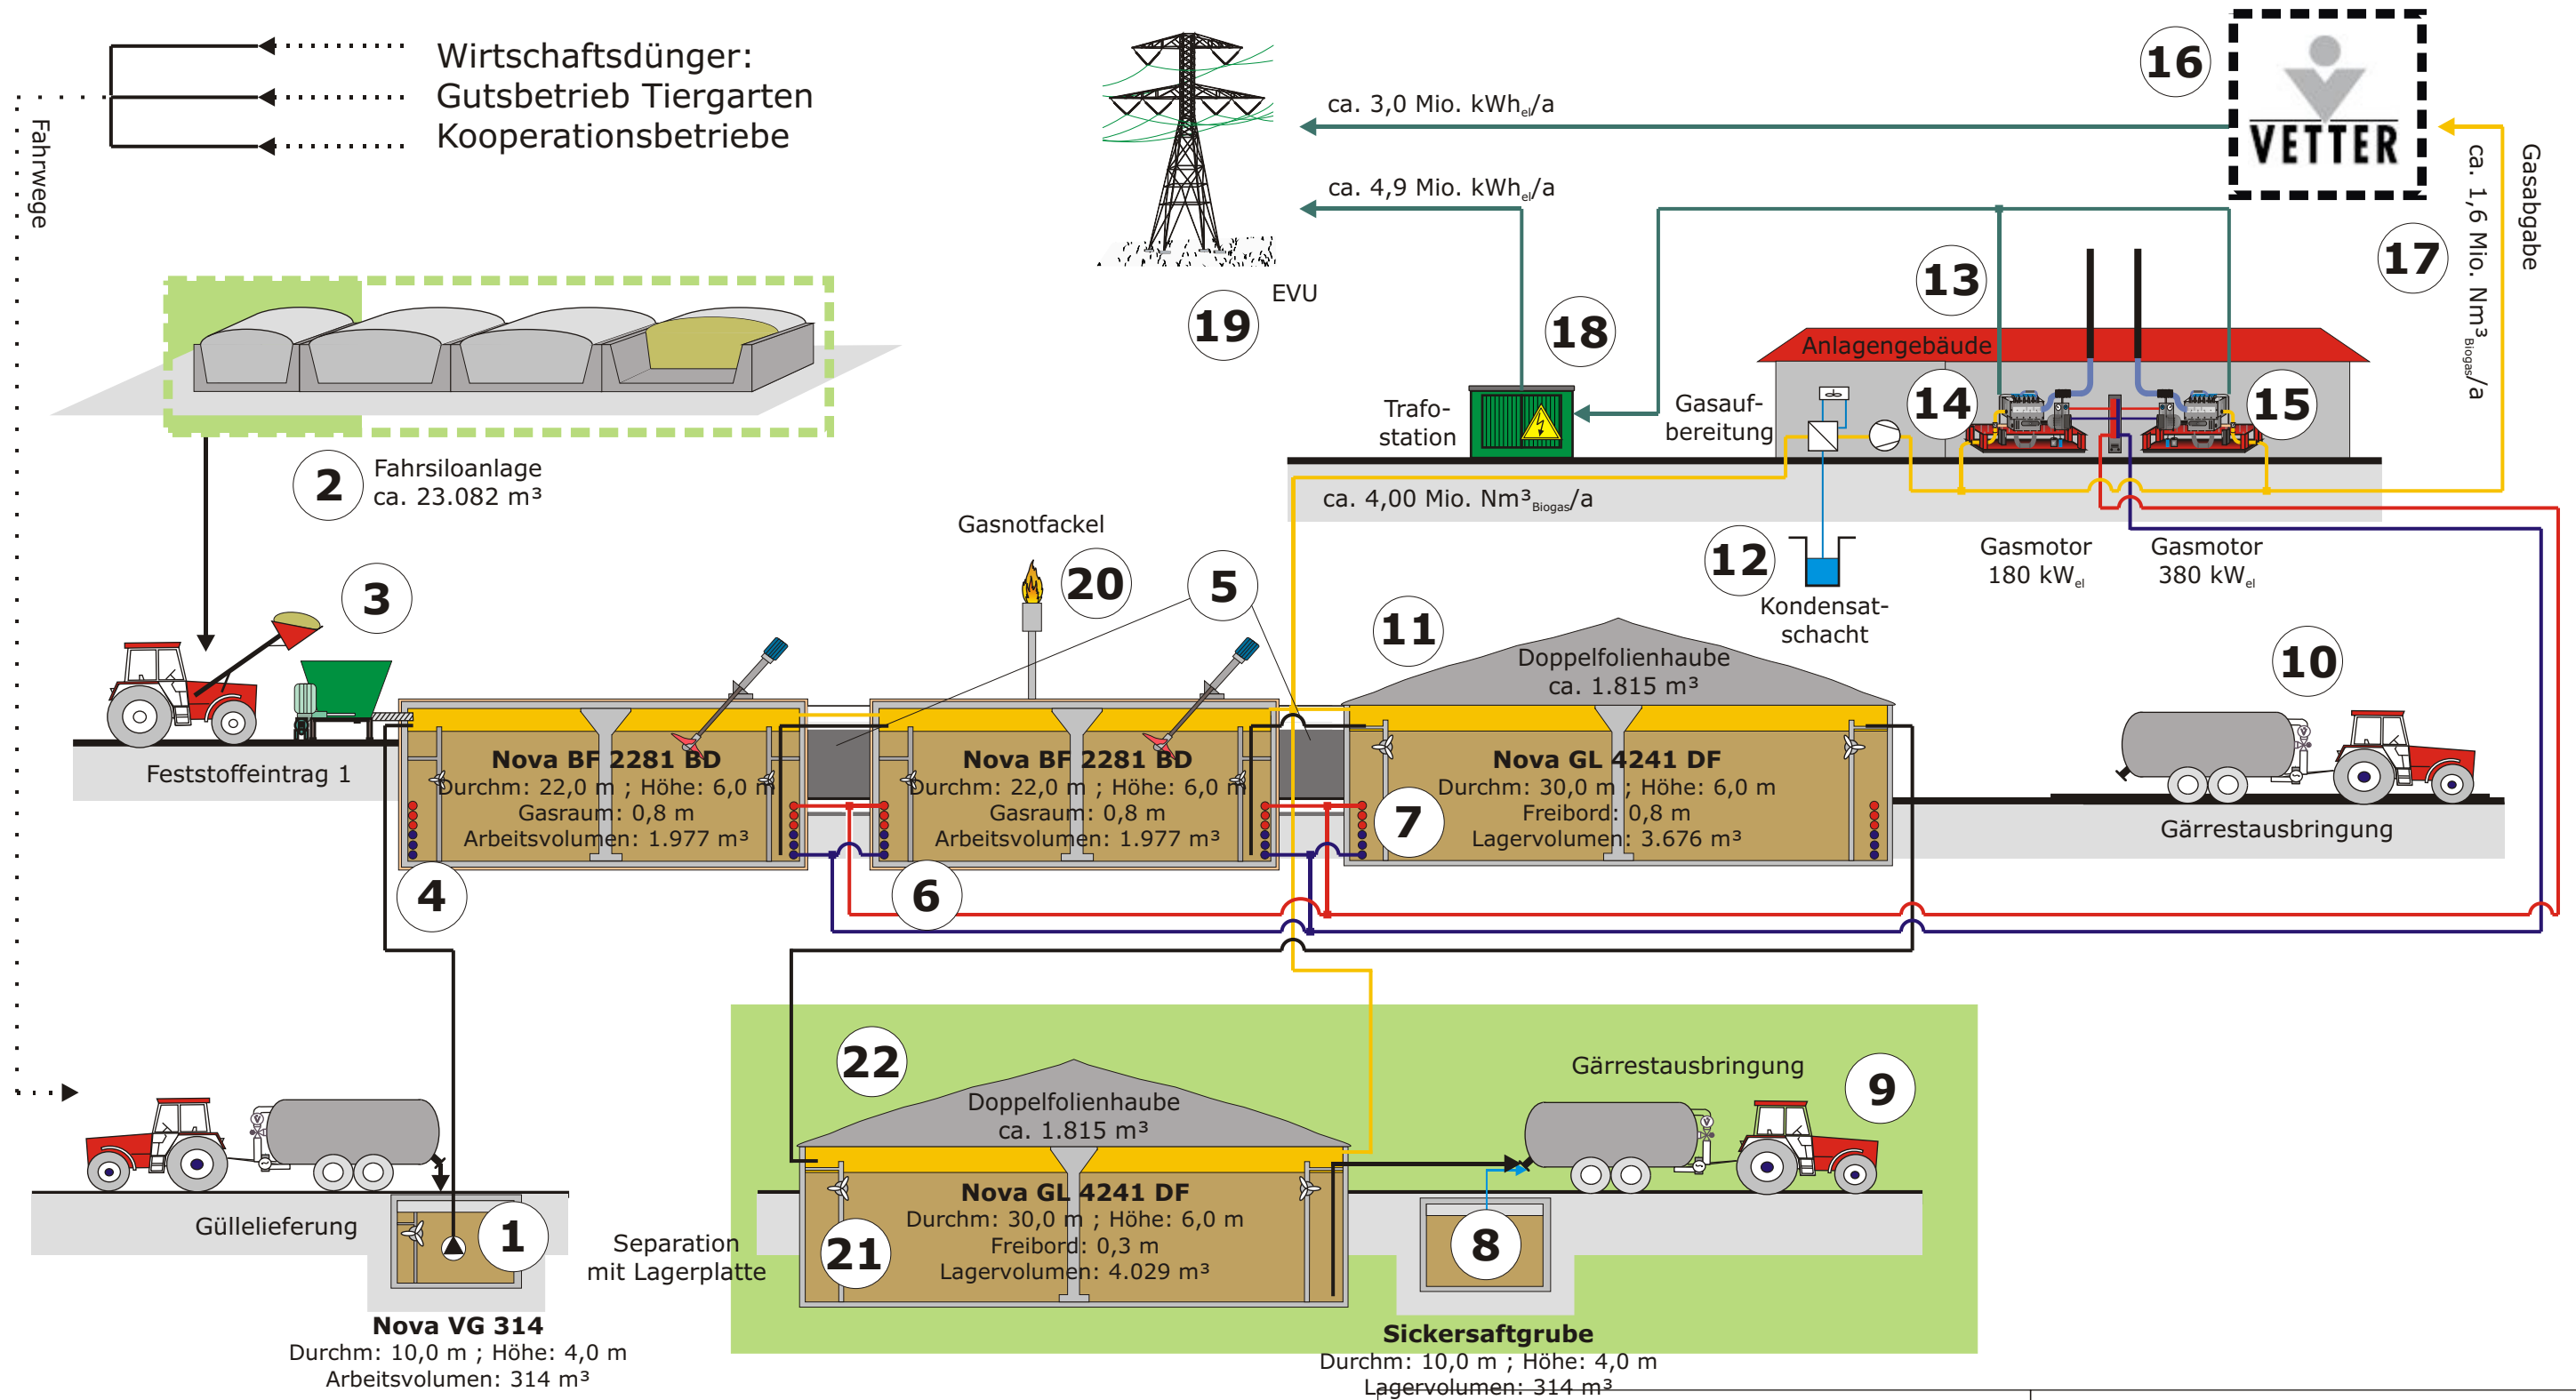

Biogasanlage Bioenergie Ganterhof GmbH & Co. KG Ravensburg, Ganterhof

Legende:

- Gasleitung
- Substratleitung
- Heizung
- Stromleitung
- Erweiterung

Verfahrenstechnisches Fließbild

NOVATECH
Biogas · Solar · Fotovoltaik

Bearbeitung:
05.11.2013 ks
28.08.2014 dum